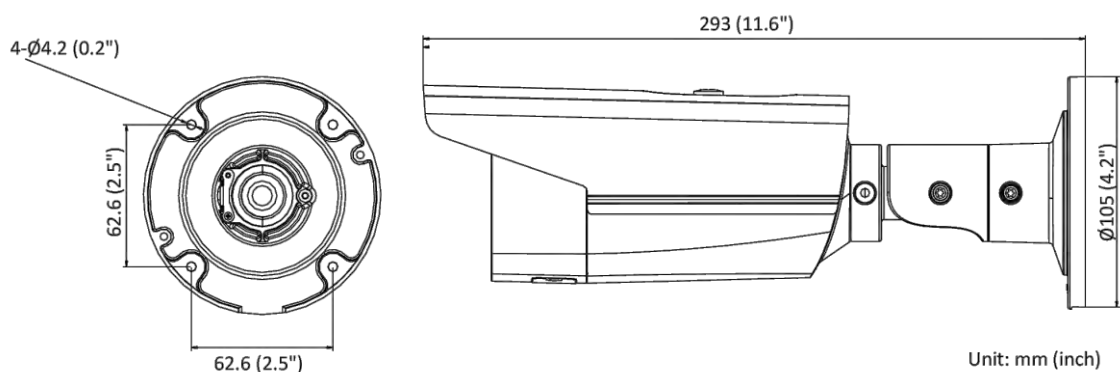

Power Consumption and Current	-2I: 12 VDC, 0.71 A, max. 8.5 W PoE (802.3af, 36 V to 57 V), 0.27 A to 0.17 A, max. 9.5 W -4I: 12 VDC, 1.0 A, max. 11.5 W PoE (802.3af, 36 V to 57 V), 0.35 A to 0.22 A, max. 12.5 W
Power Interface	Ø5.5 mm coaxial power plug
Material	Aluminum alloy body Sun shield, IR cover: plastic
Camera Dimension	Ø105 × 293 mm (Ø4.2" × 11.6")
Package Dimension	386 × 156 × 155 mm (15.2" × 6.2" × 6.2")
Camera Weight	Approx. 1070 g (2.4 lb.)
With Package Weight	Approx. 1589 g (3.5 lb.)
Approval	
EMC	FCC (47 CFR Part 15, Subpart B); CE-EMC (EN 55032: 2015, EN 61000-3-2: 2014, EN 61000-3-3: 2013, EN 50130-4: 2011 +A1: 2014); RCM (AS/NZS CISPR 32: 2015); IC (ICES-003: Issue 6, 2016); KC (KN 32: 2015, KN 35: 2015)
Safety	UL (UL 60950-1); CB (IEC 60950-1:2005 + Am 1:2009 + Am 2:2013); CE-LVD (EN 60950-1:2005 + Am 1:2009 + Am 2:2013); BIS (IS 13252(Part 1):2010+A1:2013+A2:2015)
Environment	CE-RoHS (2011/65/EU); WEEE (2012/19/EU); Reach (Regulation (EC) No 1907/2006)
Protection	IP67 (IEC 60529-2013)

▪ Available Model

DS-2CD2T23G2-2I (2.8/4/6 mm)

DS-2CD2T23G2-4I (2.8/4/6 mm)

▪ Dimension