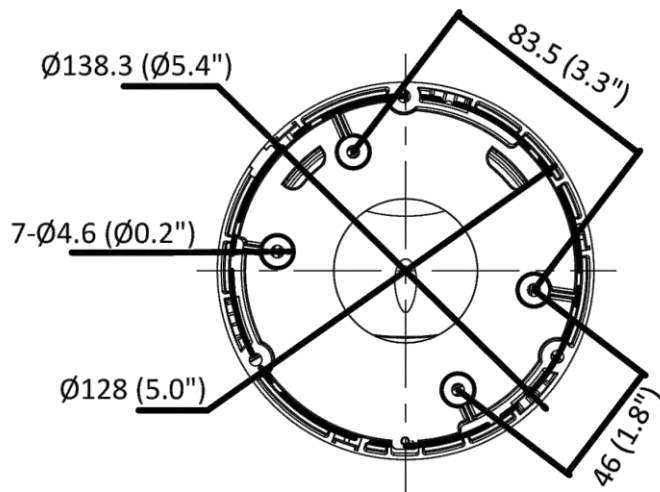

Environment	CE-RoHS (2011/65/EU); WEEE (2012/19/EU); Reach (Regulation (EC) No 1907/2006)
Protection	IP67 (IEC 60529-2013)

▪ **Available Model**

DS-2CD2386G2-ISU/SL (2.8/4/6 mm)

▪ **Dimension**

Unit: mm (inch)