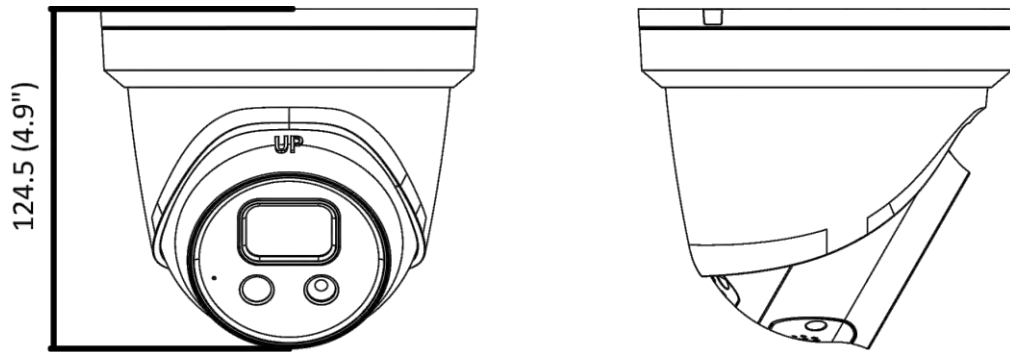

Environment	CE-RoHS (2011/65/EU); WEEE (2012/19/EU); Reach (Regulation (EC) No 1907/2006)
Protection	IP67 (IEC 60529-2013)

▪ **Available Model**

DS-2CD2386G2-ISU/SL (2.8/4/6 mm)

▪ **Dimension**

Unit: mm (inch)