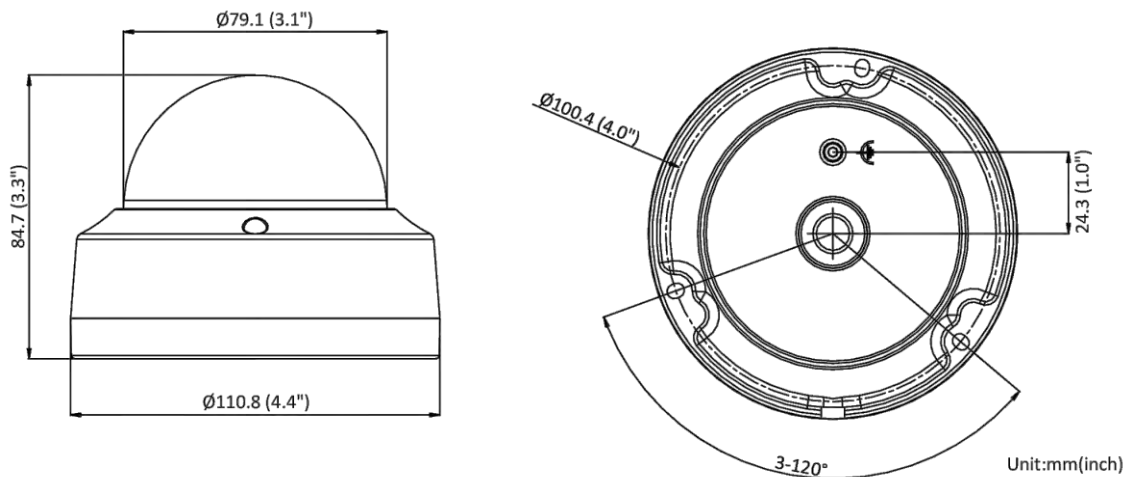

▪ Dimension

▪ Accessory

▪ Optional

| DS-1272ZJ-110B Wall Mount | DS-1280ZJ-DM18 Junction Box | DS-1276ZJ-SUS(Black) Corner Mount | DS-1275ZJ-SUS Vertical Pole Mount | DS-1272ZJ-110B(Black) |
|------------------------------|--------------------------------|--------------------------------------|---|-----------------------------|
| | | | | |
| DS-1250ZJ Rain Shade | DS-1250ZJ(Black) Rain Shade | DS-1276ZJ-SUS Corner Mount | DS-1275ZJ-SUS(Black) Vertical Pole Mount | DS-1272ZJ-110 Wall Mount |