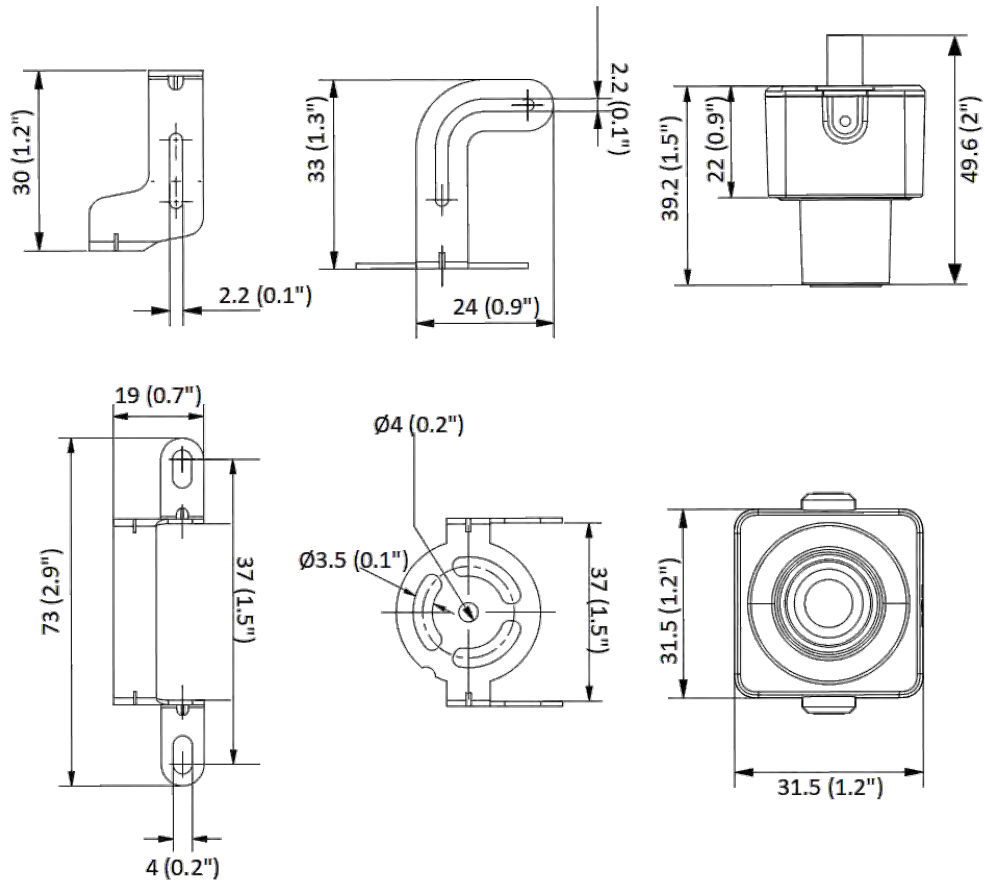

Dimension

Unit: mm (inch)