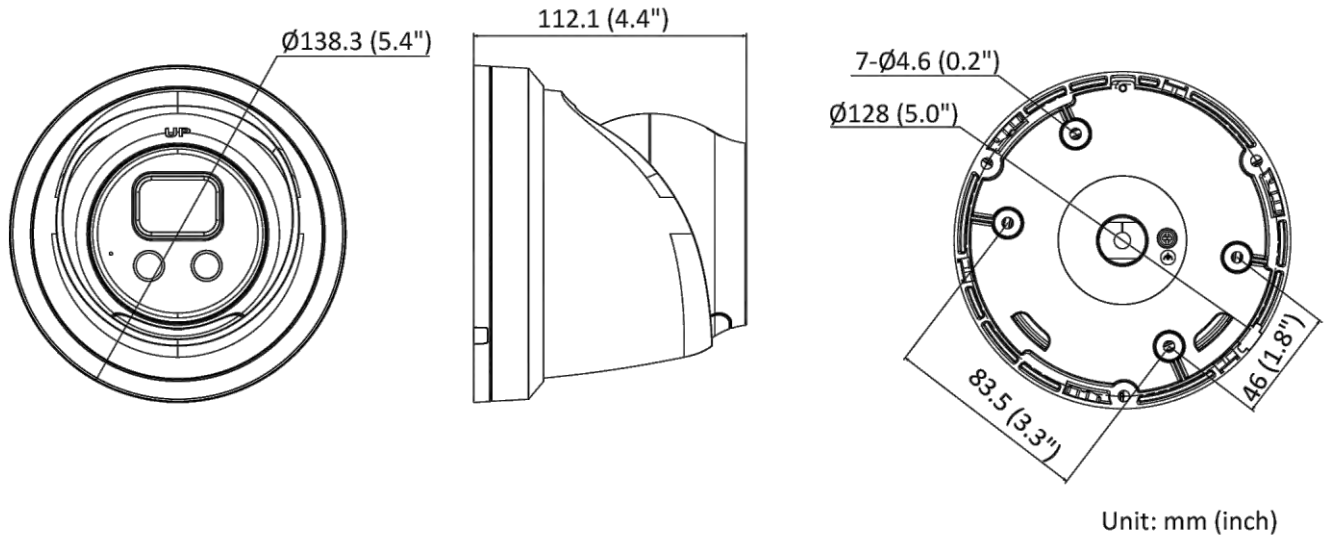

▪ **Available Model**

DS-2CD2366G2-ISU/SL (2.8/4/6 mm)

DS-2CD2366G2-ISU/SL (2.8/4/6 mm)

▪ **Dimension**

▪ **Accessory**

▪ **Optional**

<p>DS-1275ZJ-SUS Vertical Pole Mount</p> 	<p>DS-1273ZJ-140 (Black) Wall Mount</p> 	<p>DS-1276ZJ-SUS Corner Mount</p> 	<p>DS-1280ZJ-DM21 Junction Box</p> 	<p>DS-1276ZJ-SUS (Black) Corner Mount</p> 
<p>DS-1271ZJ-140 Pendant Mount</p> 	<p>DS-1275ZJ-SUS (Black) Vertical Pole Mount</p> 	<p>DS-1273ZJ-140B Wall Mount</p> 	<p>DS-1273ZJ-140 Wall Mount</p> 	