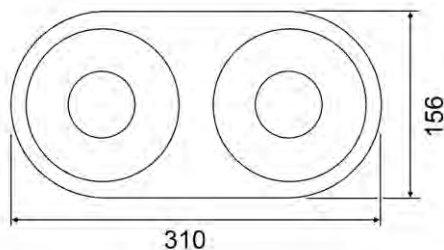

Zubehör I Gehäuse & Halter I

Gehäuse & Halter für Dome-Kameras

AUS GUTEM GRUND
GRUNDIG

Umgebung

Betriebstemperatur:	-30 °C ~ 60 °C (-22 °F ~ 140 °F)
Rel. Luftfeuchtigkeit:	10% ~ 90% nicht kondensierend

Elektrisch

Leistungsaufnahme:	Max. 5 W

Mechanisch

Werkstoff:	Robuster Kunststoff
Abmessungen:	305 x 156 x 70 mm (12,01 x 6,14 x 2,75 Inch)
Gewicht:	1160 g (2,6 lb)

Zubehör:

GD-BR-AMW08

GU-BR-AJX08A

Abmessungen:

Artikelnummer: GU-BR-AJX08

EAN CODE: 4260573064038

® Abetechs GmbH (Grundig Security), Düsseldorf, Germany

grundig-security.com

01.03.2023 | Fehler und Änderungen vorbehalten |

Seite 2 von 2