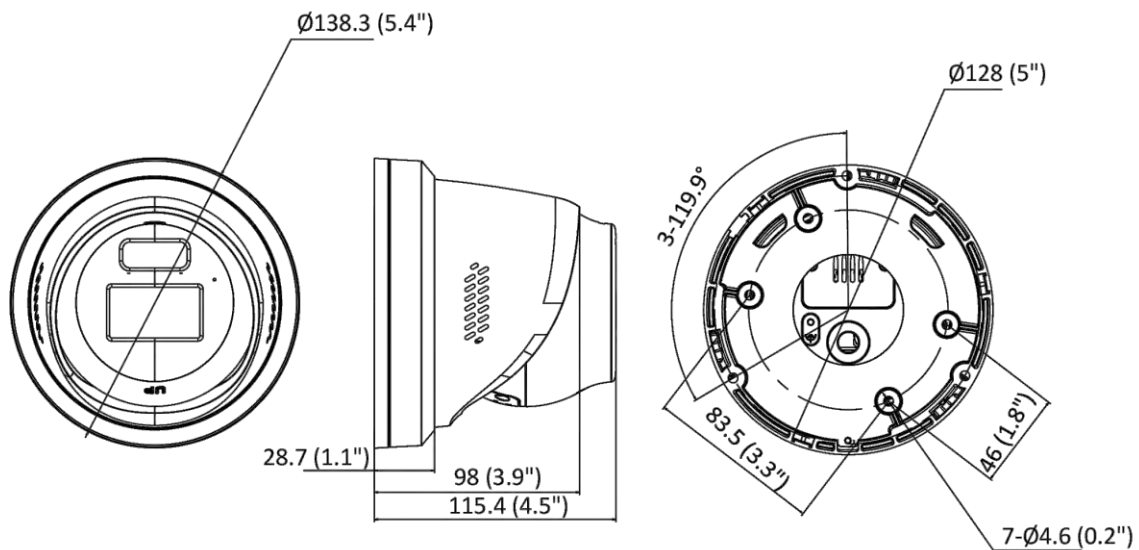

## ▪ Available Model

DS-2CD2387G2H-LISU/SL(2.8mm)

DS-2CD2387G2H-LISU/SL(4mm)

DS-2CD2387G2H-LISU/SL(2.8mm)/Black

## ▪ Dimension

Unit: mm (inch)

▪ **Accessory**

▪ **Optional**

DS-1273ZJ-140 Wall Mount	DS-1273ZJ-140B Wall Mount	DS-1271ZJ-140 Pendant Mount	DS-1275ZJ-SUS Vertical Pole Mount	DS-1276ZJ-SUS Corner Mount
				
DS-1280ZJ-PT6 Junction Box	DS-2280ZJ-WA140 Junction Box	DS-2200ZJ-WA-140 Wall Mount	DS-2200ZJ-WAJ-140 Wall Mount	DS-2210ZJ-WA-140 Pendant Mount
				