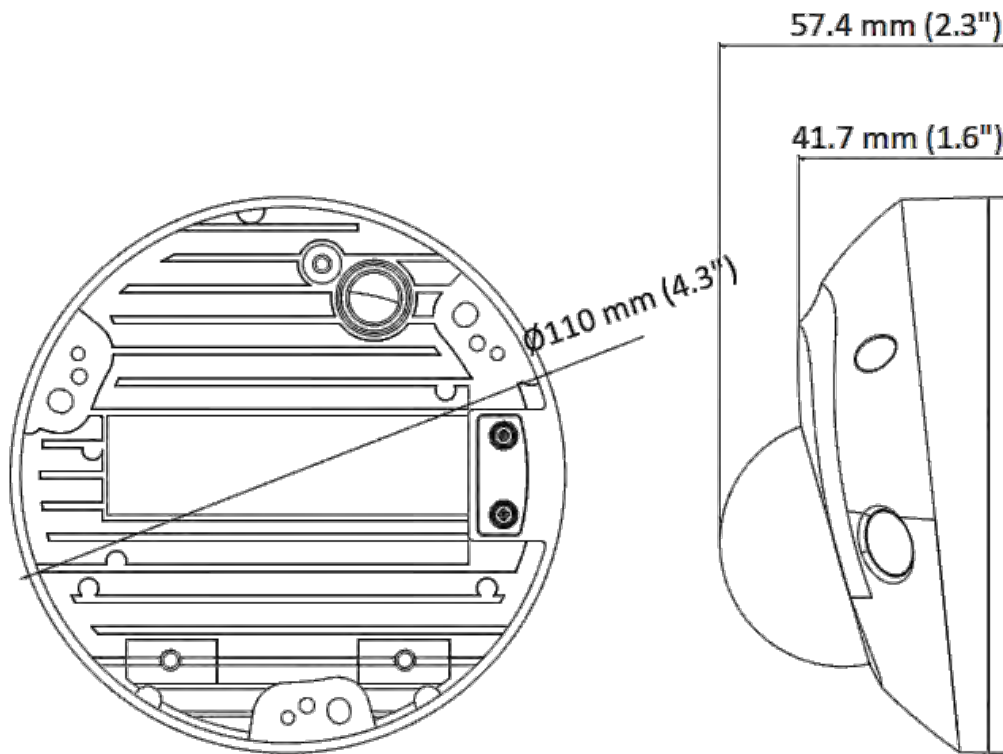

Environment	CE-RoHS (2011/65/EU) WEEE (2012/19/EU) Reach (Regulation (EC) No 1907/2006)
Protection	IP67 (IEC 60529-2013) IK8 (IEC 62262:2002)

▪ **Available Model**

DS-2CD2563G2-IS (2.8/4 mm)

DS-2CD2563G2-I (2.8/4 mm)

DS-2CD2563G2-IS (2.8 mm)

▪ **Dimension**

Unit: mm (inch)

▪ Accessory

▪ Optional

DS-1276ZJ-SUS (Black) Corner Mount	DS-1280ZJ-DM46 (Black) Junction Box	DS-1272ZJ-120 Wall Mount	DS-1280ZJ-DM46 Junction Box	DS-1275ZJ-SUS Vertical Pole Mount
				
DS-1272ZJ-120B Wall mount	DS-1275ZJ-SUS (Black) Vertical Pole Mount	DS-1271ZJ-120 (Black) Pendant Mount	DS-1276ZJ-SUS Corner Mount	DS-1271ZJ-120 Pendant Mount
				