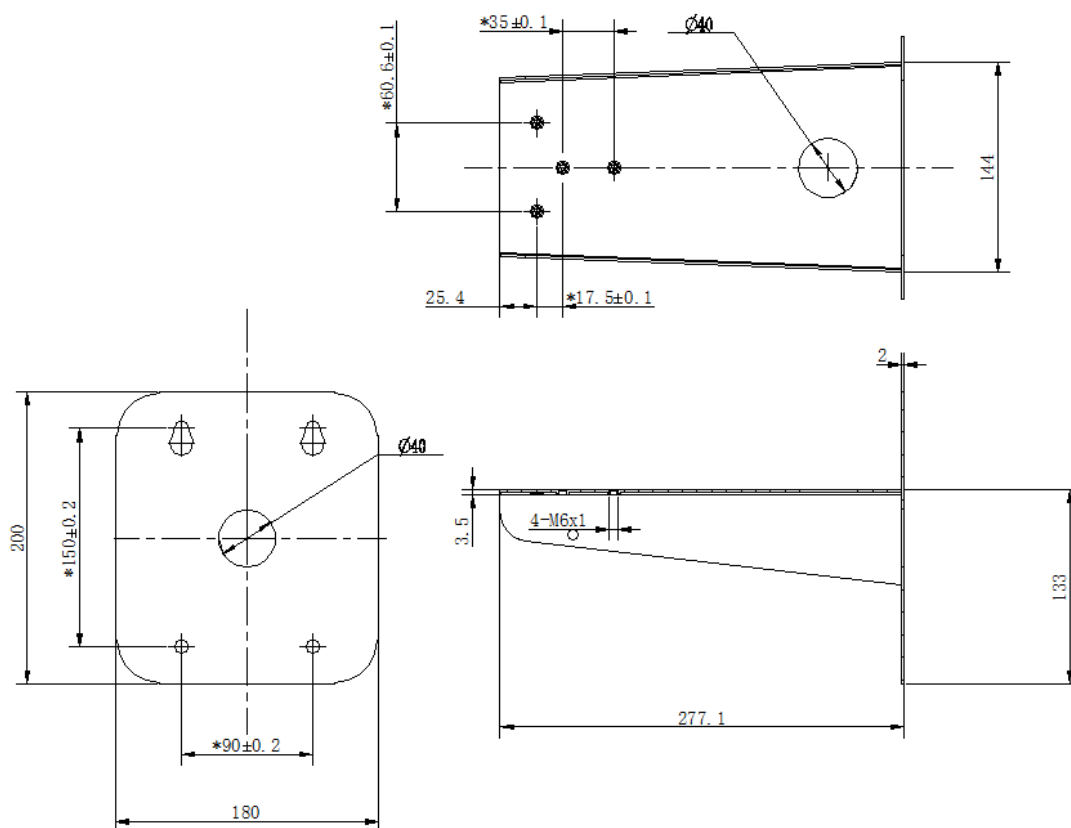

DS-2702ZJ
Wall Mount

▪ Specification

Parameters	
Color	HIK-CS-JS
Dimension (mm)	277 mm × 180 mm × 200 mm (10.91" × 7.09" × 7.87")
Weight	1430 g (3.15 lb.)
Material	SECC

▪ Available Model

DS-2702ZJ (OS)

▪ Dimension