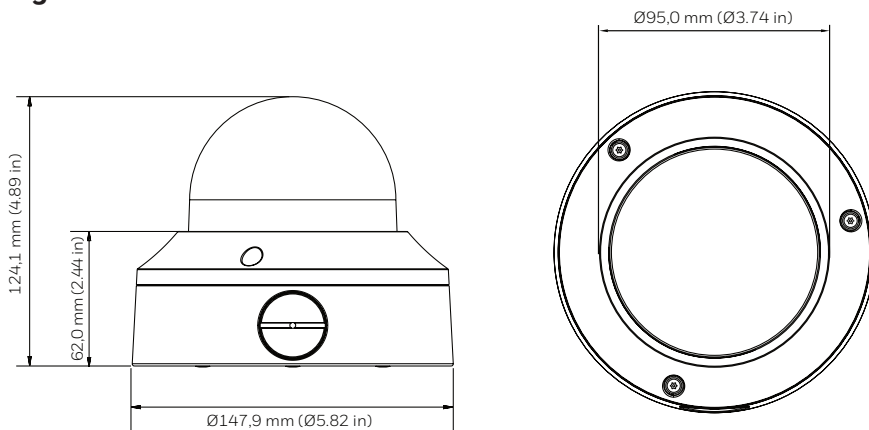

# 70 Series 8 MP Network Outdoor Dome Camera Technical Specifications

REGULATORY	
Emissions	FCC PART 15, CE (EN 55032), comply with RCM and UKCA
Immunity	CE (EN 50130-4), comply with RCM and UKCA
Safety	UL Listed to UL/CSA 62368-1, CE (EN 62368-1), UL/CSA 60950-22, CE (EN 60950-22), comply with UKCA
RoHS	CE (EN 50581), UAE (Cabinet Decree No.10 of 2017)
Country of Origin	Taiwan

Figure 1. Dimensions