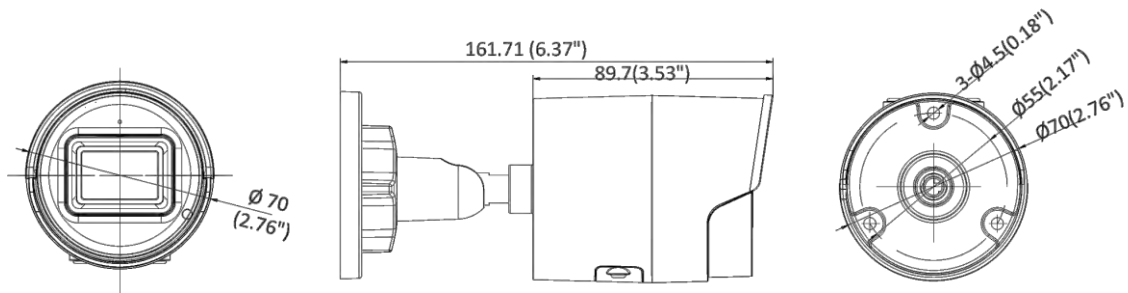

▪ Available Model

DS-2CD2066G2-IU (2.8/4/6 mm)

DS-2CD2066G2-I (2.8/4/6 mm)

DS-2CD2066G2-IU (2.8 mm) (Black)

Dimension

Unit: mm(Inch)

Accessory

Optional