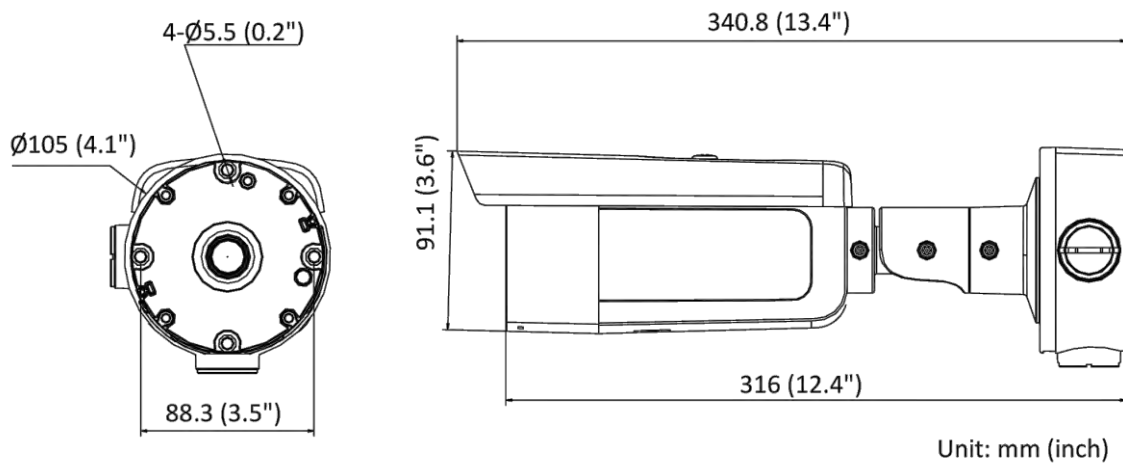

Package Dimension	385 mm × 190 × 180 mm (15.2" × 7.5" × 7.1")
Camera Weight	Approx. 1330 g (2.9 lb.)
With Package Weight	Approx. 2231 g (4.9 lb.)
Approval	
EMC	FCC SDoC (47 CFR Part 15, Subpart B); CE-EMC (EN 55032: 2015, EN 61000-3-2: 2014, EN 61000-3-3: 2013, EN 50130-4: 2011 +A1: 2014); RCM (AS/NZS CISPR 32: 2015); IC VoC (ICES-003: Issue 6, 2016); KC (KN 32: 2015, KN 35: 2015)
Safety	UL (UL 60950-1); CB (IEC 60950-1:2005 + Am 1:2009 + Am 2:2013, IEC 62368-1:2014); CE-LVD (EN 60950-1:2005 + Am 1:2009 + Am 2:2013, IEC 62368-1:2014); BIS (IS 13252(Part 1):2010+A1:2013+A2:2015); LOA (IEC/EN 60950-1)
Environment	CE-RoHS (2011/65/EU); WEEE (2012/19/EU); Reach (Regulation (EC) No 1907/2006)
Protection	IP67 (IEC 60529-2013), IK10 (IEC 62262:2002)

▪ **Available Model**

DS-2CD3B46G2T-IZHS (2.8 to 12 mm, 8 to 32 mm)

▪ **Dimension**