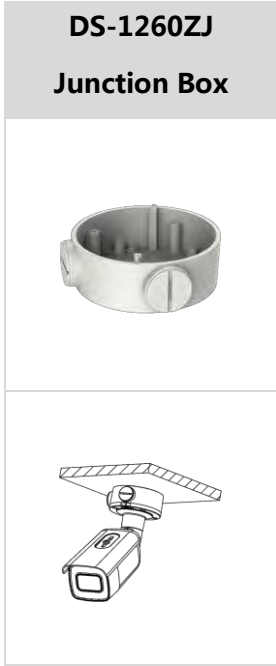

- Accessory
- Included

- Optional

DS-1275ZJ-S-SUS Vertical Pole Mount	DS-1276ZJ-SUS Corner Mount	DS-1275ZJ-SUS Vertical Pole Mount