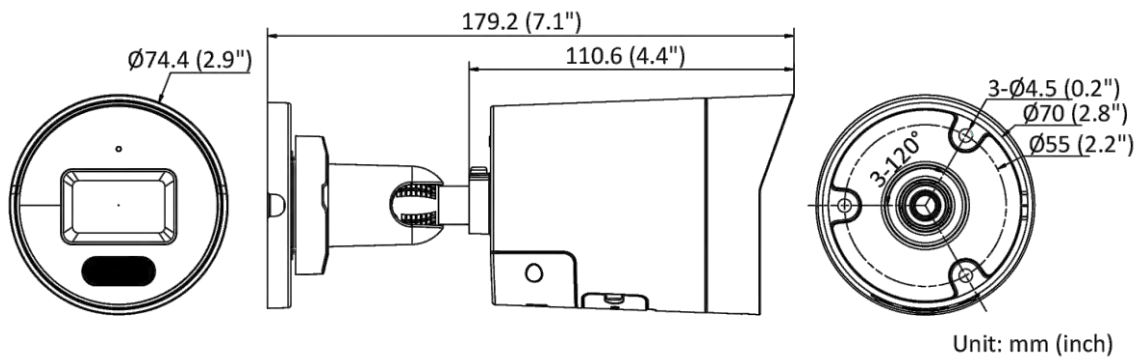

▪ Available Model

DS-2CD2047G2H-LIU/SL(2.8mm)/Black

DS-2CD2047G2H-LIU/SL(2.8mm)

DS-2CD2047G2H-LIU/SL(4mm)

▪ **Dimension**

▪ **Accessory**

▪ **Optional**

DS-1275ZJ-SUS Vertical Pole Mount	DS-1276ZJ-SUS Corner Mount	DS-1280ZJ-XS Junction Box
		