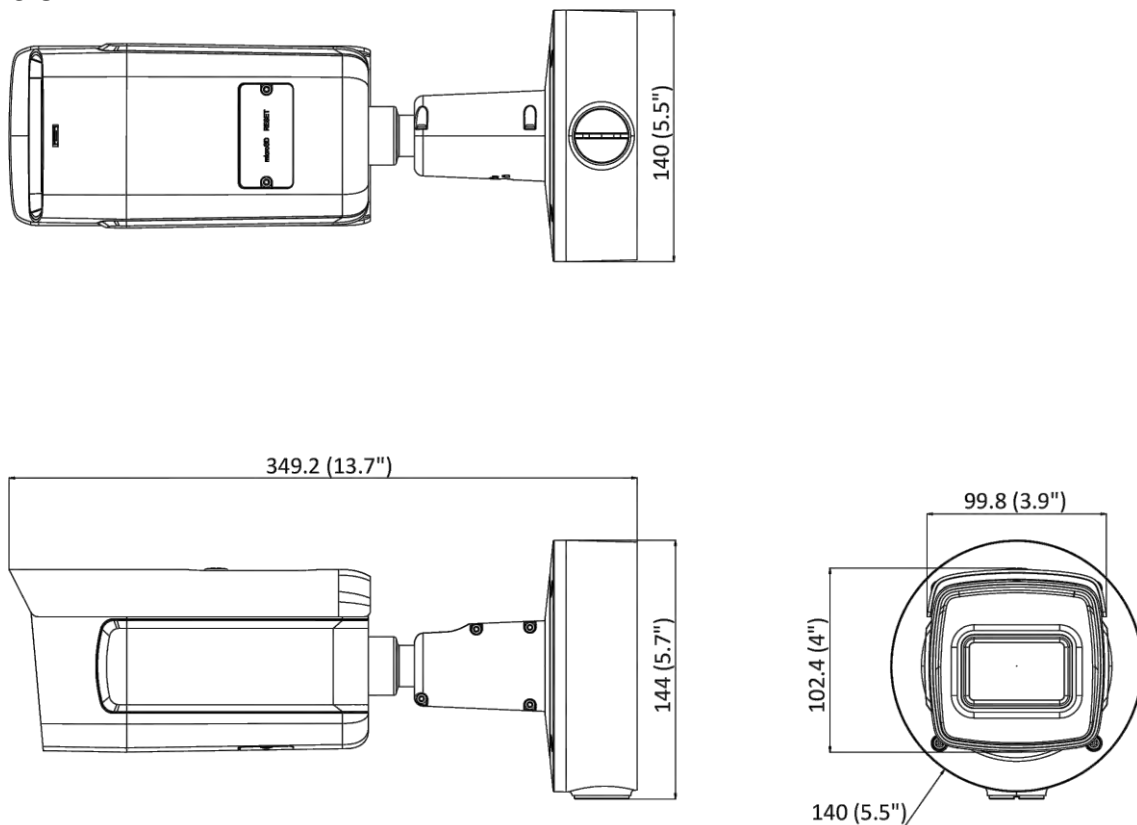

▪ Available Model

DS-2CD3A26G2T-IZS (4.7 to 71 mm)

▪ Dimension

Unit: mm (inch)

- Accessory
- Optional

DS-1476ZJ-SUS Corner Mount	DS-1275ZJ-S-SUS Vertical Pole Mount	DS-1475ZJ-SUS Vertical Pole Mount
		

Headquarters