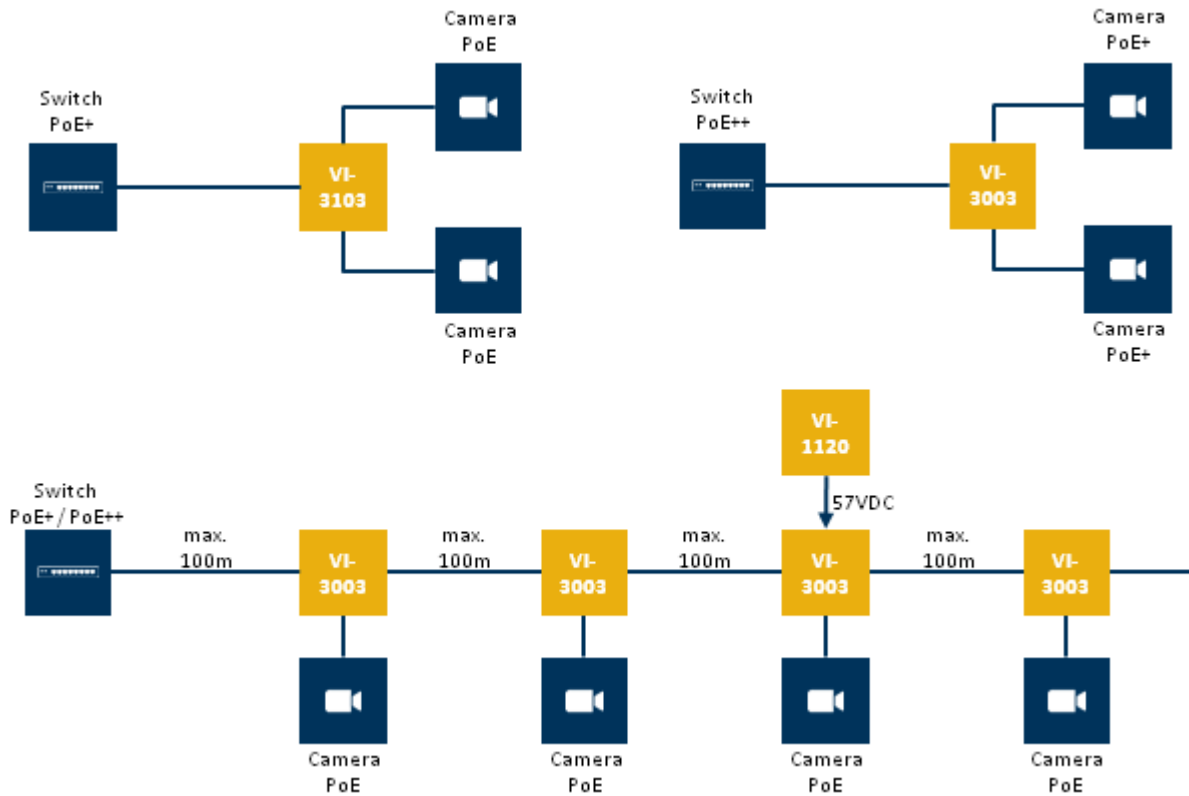

VI-3003-3103

PoE+ Switch für PoE Kaskadierung

Dieser videoptimierte Switch wurde eigens für Anwendungen mit hoher Datenlast, wie z.B. Video over IP, Video streaming entwickelt. Durch das PoE lassen sich IP-Kameras über das Datenkabel speisen. Die kompakte Bauform und die reduzierte Portzahl machen diesen Switch ideal für kleinere Anlagen oder als abgesetzte Einheit in einem grösseren Verbund.

VI-3103

VI-3003

3-Port Switch mit PoE+ / PoE++

VI-3103:

Kupferports PoE+OUT: 2 x 10/100TX

Kupferport PoE+IN: 1 x 10/100TX

VI-3003:

Kupferport PoE++IN: 1 x 10/100/1000TX

Kupferport PoE++OUT: 1 x 10/100/1000TX

Kupferport PoE+OUT: 1 x 10/100/1000TX

Über PoE+ / PoE++ speisbar

Lokale Speisung möglich

BESONDERHEITEN FÜR VIDEONETZWERKE

Weitere videofreundliche Eigenschaften Extra hohe Backplaneleistung für eine ruckelfreie Videoübertragung bei voller Portbelegung. Jumbo Frames bis 9600Bytes werden auch bei 100MBit/s unterstützt.

1 x 10/100/1000TX mit PoE+OUT (30W)

1 x 10/100/1000TX mit PoE++IN (60W)

PoE OUT bedeutet der Switch ist ein PSE (Power Sourcing Device) und speist z.B. eine Kamera

PoE IN bedeutet der Switch ist ein PD (Powered Device) und wird durch PoE gespeist