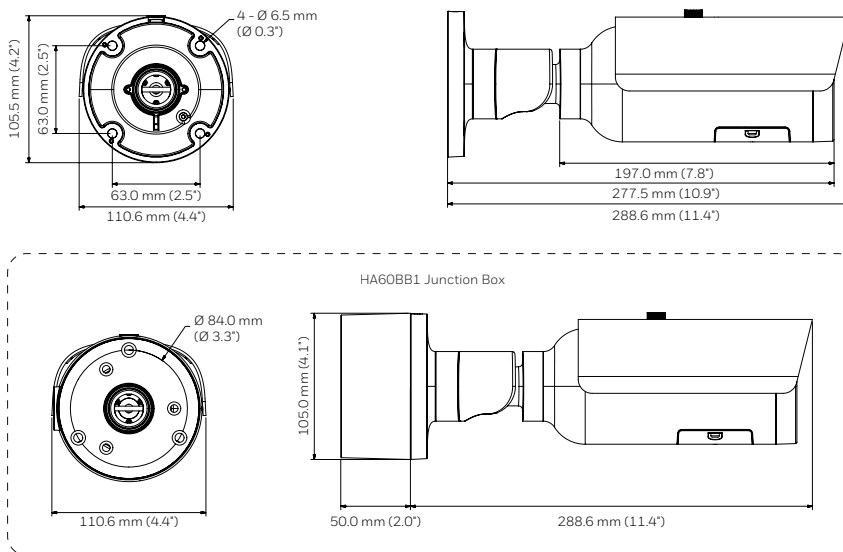

# 60 SERIES 5MP NETWORK TDN WDR IR OUTDOOR BULLET CAMERA

REGULATORY	
Emissions	FCC PART 15, CE (EN 55032)
Immunity	CE (EN 50130-4)
Safety	UL LISTED TO UL / CSA 62368-1, CE (EN 62368-1), UL / CSA 60950-22, CE (EN 60950-22)
RoHS	CE (EN 50581), EAC (TR EAEU 037 / 2016), UAE (Cabinet Decree No.10 of 2017)
Country of Origin	Taiwan

## DIMENSIONS