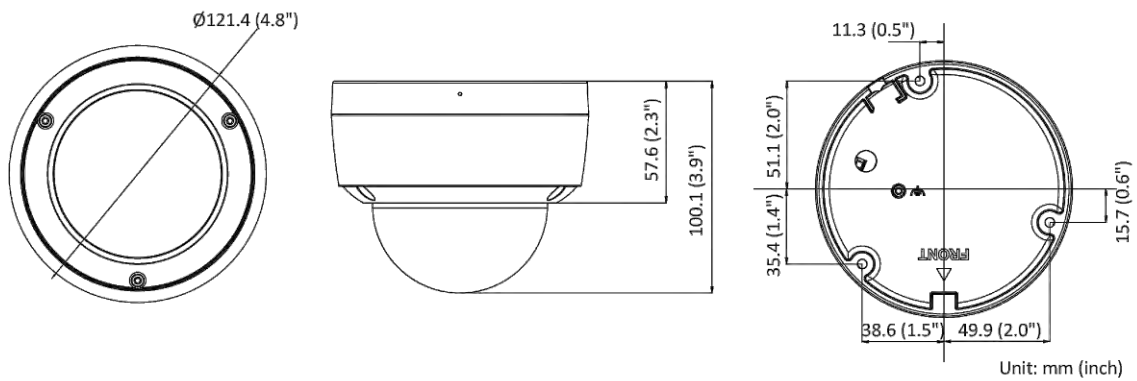

### ▪ Available Model

DS-2CD2147G2-L (2.8/4 mm)

DS-2CD2147G2-LSU (2.8/4 mm)

DS-2CD2147G2-LSU (2.8 mm) (Black)

### Dimension