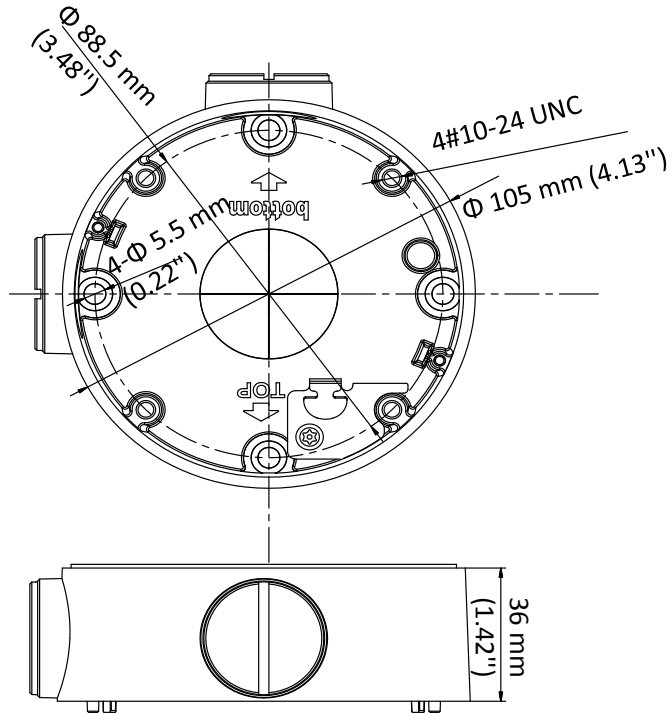

## Junction Box

### Dimension

### Parameter

Model	DS-1260ZJ-Black
Parameters	Junction Box
Appearance	Hikvision Black
Material	Alloy
Dimension	$\Phi 88.5 \text{ mm} \times 36 \text{ mm}$ ( $\Phi 3.48" \times 1.42"$ )
Weight	Approx. 251 g (0.55 lb.)