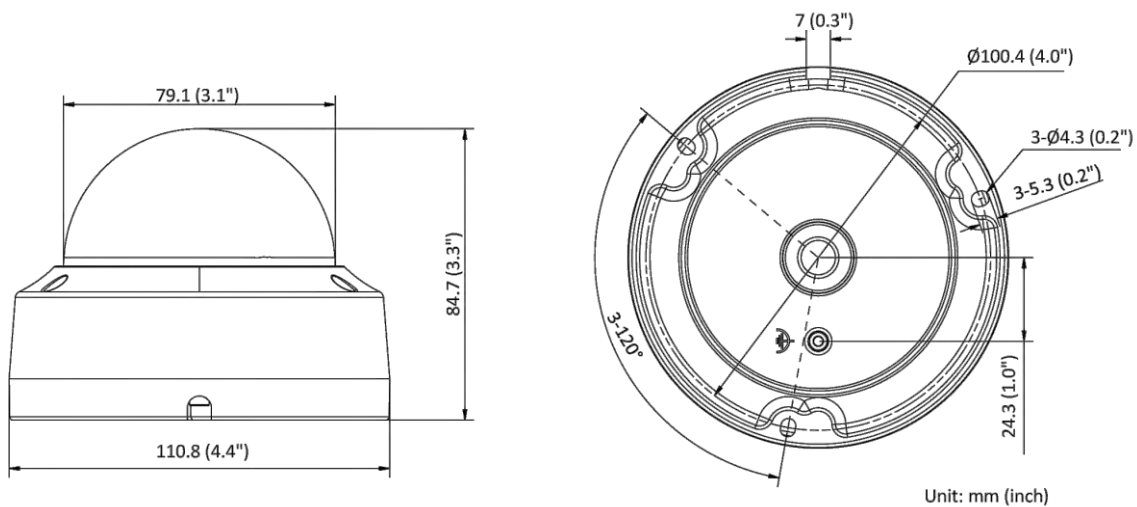

▪ Available Model

DS-2CD1143G2-I (2.8/4 mm)

▪ Dimension

▪ **Accessory**

▪ **Optional**

| DS-1276ZJ-SUS Corner Mount | DS-1272ZJ-110B Wall Mount | DS-1275ZJ-SUS Vertical Pole Mount | DS-1250ZJ Rain Shade | DS-1280ZJ-DM18 Junction Box |
|---|---|---|---|---|
|  |  |  |  |  |
| DS-1271ZJ-110 Pendant Mount | DS-1259ZJ Inclined Ceiling Mount | DS-1272ZJ-110 Wall Mount | | |
|  |  |  | | |