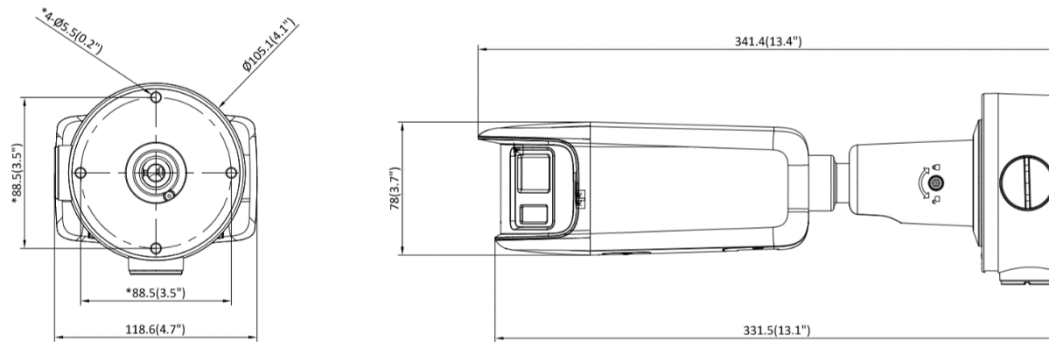

▪ **Available Model**

DS-2CD3T87G2P-LSU/SL(4mm)(C)

▪ **Dimension**

Unit: mm (inch)

▪ **Accessory**

▪ **Optional**

DS-1275ZJ-SUS Vertical pole mount	DS-1276ZJ-SUS Corner mount	DS-1260ZJ Junction box	DS-1280ZJ-S Junction box	DS-1275ZJ-S-SUS Vertical pole mount