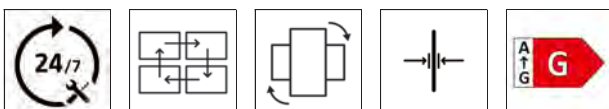

Besondere Eigenschaften:

- Betriebsdauer: 24/7
- Videowall Daisy Chain (bis 5x5 bei UHD, 60 Hz)
- Schmäler Rahmen
- Pivotbetrieb-Unterstützung
- Temperatursensor
- ACM-Unterstützung (Advanced Color Management)