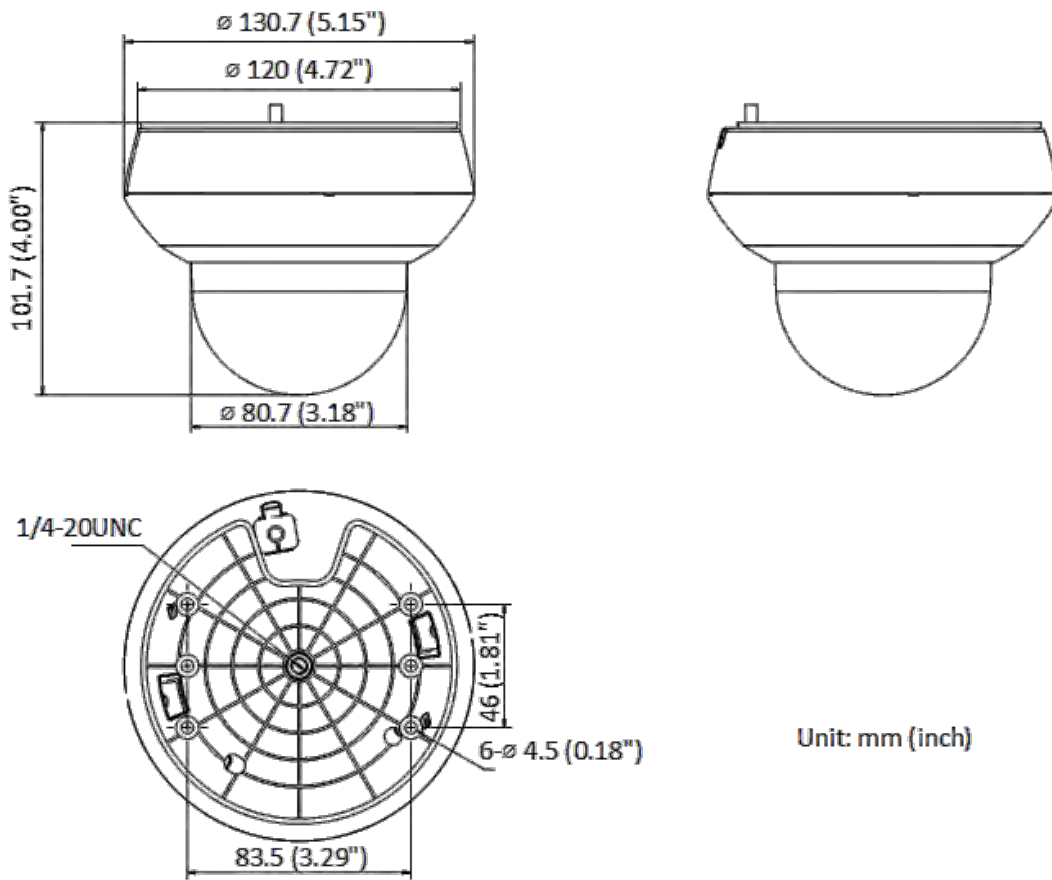

▪ **Dimension**

Unit: mm (inch)

▪ **Accessory**

Optional

DS-1294ZJ-PT
Wall Mount

DS-1297ZJ
Pendant Mount
(extendable)

DS-1299ZJ
Pendant Mount

DS-1297ZJ-ES
Pendant Mount
(extendable)