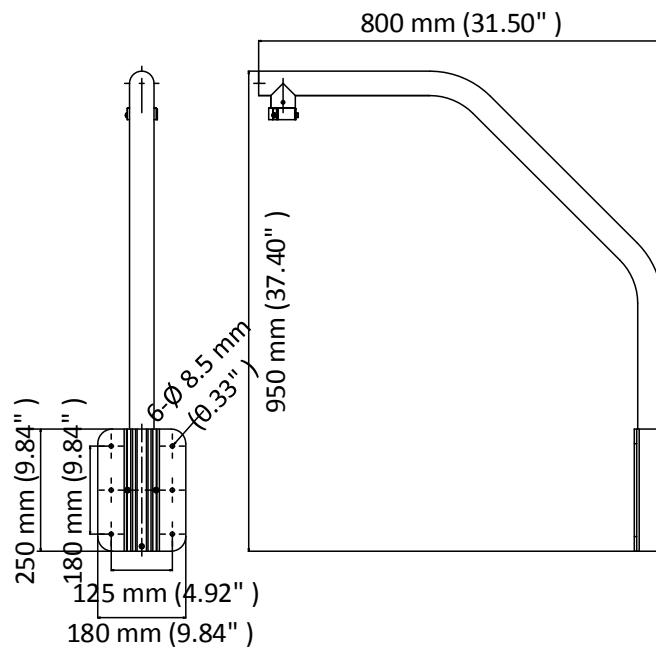

### Wall Mount

#### Dimension

#### Parameter

Model	DS-1660ZJ-P
Parameters	Wall Mount
Appearance	Platinum Gray
Material	Aluminum Alloy
Dimension	180mm × 800 mm × 950 mm (9.84" × 31.50" × 37.40")
Weight	2900 g (6.39 lb.)